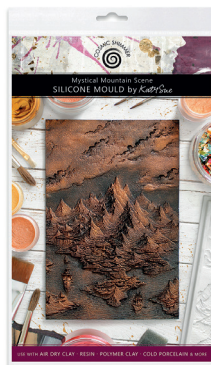

NOUVEAUX MOULES EN SILICONE de *Katy Sue*

Entrez dans un monde magique...

avec les Cosmic Shimmer Enchanted Craft Moulds. Cette série richement détaillée, composée de motifs assortis, s'inspire de scènes de contes mystiques. Chaque moule est conçu pour apporter une touche de fantaisie et une profondeur narrative aux projets mixed media et créatifs – idéal pour une utilisation avec de l'argile et de la résine.

Donnez vie à vos créations avec les encres vives Cosmic Shimmer Water-Based Inks.

(CE0153-CS) 114106

(CF0075-CS) 114112

(CE0156-CS) 114111

(CE0155-CS) 114108

(CF0073-CS) 114109

LANDS OF LEGEND CRAFT MOULDS

Découvrez un monde de mythes et de récits anciens avec les Cosmic Shimmer Lands of Legend Craft Moulds. Parfaits pour le mixed media art et les projets créatifs en relief. Chaque moule est conçu pour créer des réalisations superposées et narratives, pleines d'atmosphère, de texture et de caractère légendaire.

Ajoutez un éclat métallique en différentes couleurs avec les Cosmic Shimmer Gilding Flakes.

(CE0161-CS) 115191

(DM0052-CS) 115194

(CF0076-CS) 115187

(CF0078-CS) 115193

(CE0160-CS) 115190

(CF0077-CS) 115188

Rose